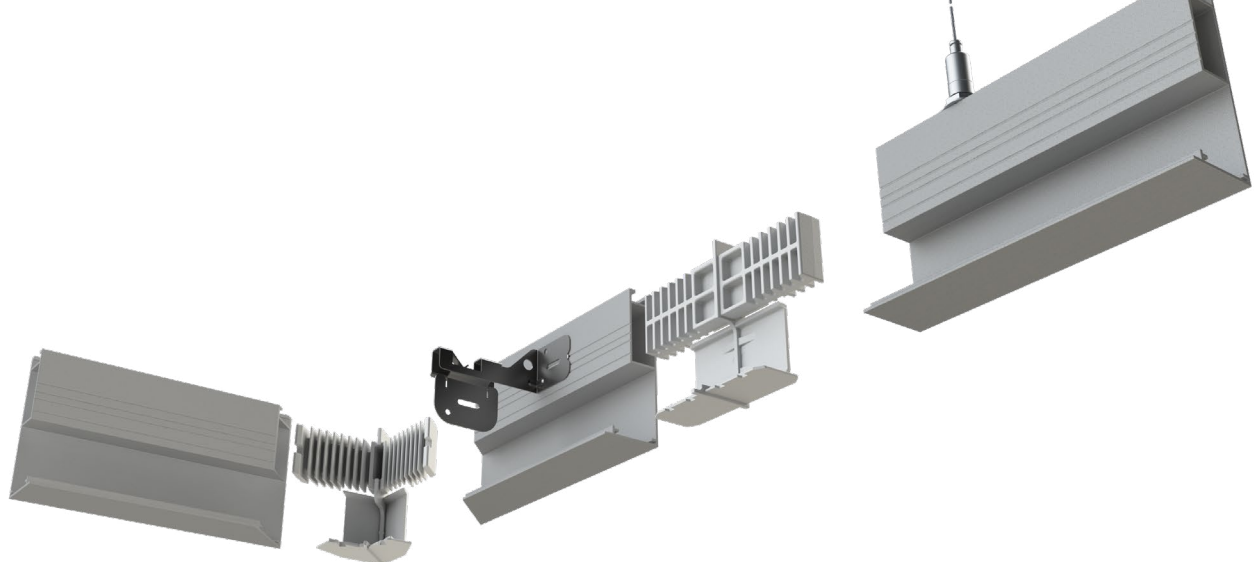

Performances

Capacité de charge

PND

Réaction au feu

PND

Résistance à la corrosion

B

Environnement

Totalement recyclable

Couleurs

Valeur L : Brillance 93 : 3.3 unités de brillant (UB) lors d'une mesure à un angle de 60° et 2.8 pour 85°

Brillance : 4.4 unités de brillant (UB) lors d'une mesure à un angle de 60° et 16 pour 85°

Les couleurs 11W et 88B ont une finition proche des ossatures couleurs 11 et 88. La couleur réelle des profilés du cadre peut varier légèrement en raison de la texture de la surface.