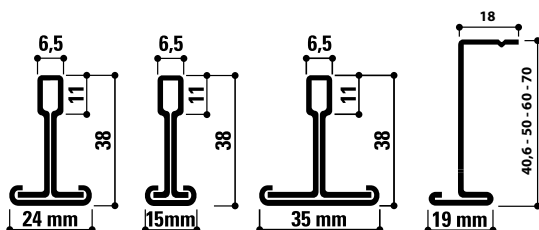

Description Du Produit

- Rockfon OneFrame est un îlot multipanneaux à ossature apparente, semi-apparente ou cachée, selon le type de dalle.
- Rockfon OneFrame est disponible en deux couleurs, blanc mat et noir mat, parfaitement alignées avec les couleurs de l'ossature mate. Il se compose de raccords d'angle et de profilés d'extension de différentes longueurs, ce qui vous permet de créer des îlots et des couloirs de petite ou de grande taille.
- Dimensions minimales : 1800x1800.
- 2 couleurs : blanc mat et noir mat.

Applications

- Bureau
- Loisirs
- Commerce
- Éducation

Vue de coupe

Bords recommandés

Gamme

Groupe Produits		Description	Hauteur (mm)	Longueur (mm)	Couleur	pcs. par carton	kg par carton
Porteur							
OF OCK		OneFrame Kit d'Angle Extérieur - Noir mat	80	910	88B	4	4,86
OF OCK		OneFrame Kit d'Angle Extérieur - Blanc mat	80	910	11W	4	4,86
OF EXT		OneFrame Kit De Prolongement - Noir mat - 600mm	80	600	88B	2	0,92
OF EXT		OneFrame Kit De Prolongement - Noir mat - 1200mm	80	1200	88B	2	1,74
OF EXT		OneFrame Kit De Prolongement - Noir mat - 1800mm	80	1800	88B	2	2,47
OF EXT		OneFrame Kit De Prolongement - Noir mat - 2400mm	80	2400	88B	2	3,29
OF EXT		OneFrame Kit De Prolongement - Noir mat - 3000mm	80	3000	88B	2	3,97
OF EXT		OneFrame Kit De Prolongement - Noir mat - 3600mm	80	3600	88B	2	4,7
OF EXT		OneFrame Kit De Prolongement - Blanc mat - 600mm	80	600	11W	2	0,92
OF EXT		OneFrame Kit De Prolongement - Blanc mat - 1200mm	80	1200	11W	2	1,74
OF EXT		OneFrame Kit De Prolongement - Blanc mat - 1800mm	80	1800	11W	2	2,47
OF EXT		OneFrame Kit De Prolongement - Blanc mat - 2400mm	80	2400	11W	2	3,29
OF EXT		OneFrame Kit De Prolongement - Blanc mat - 3000mm	80	3000	11W	2	3,97
OF EXT		OneFrame Kit De Prolongement - Blanc mat - 3600mm	80	3600	11W	2	4,7
Accessoires							
TSK		OneFrame kit de suspension twist		1500		4	0,92
FGC		OneFrame clip de connexion				25	0,55