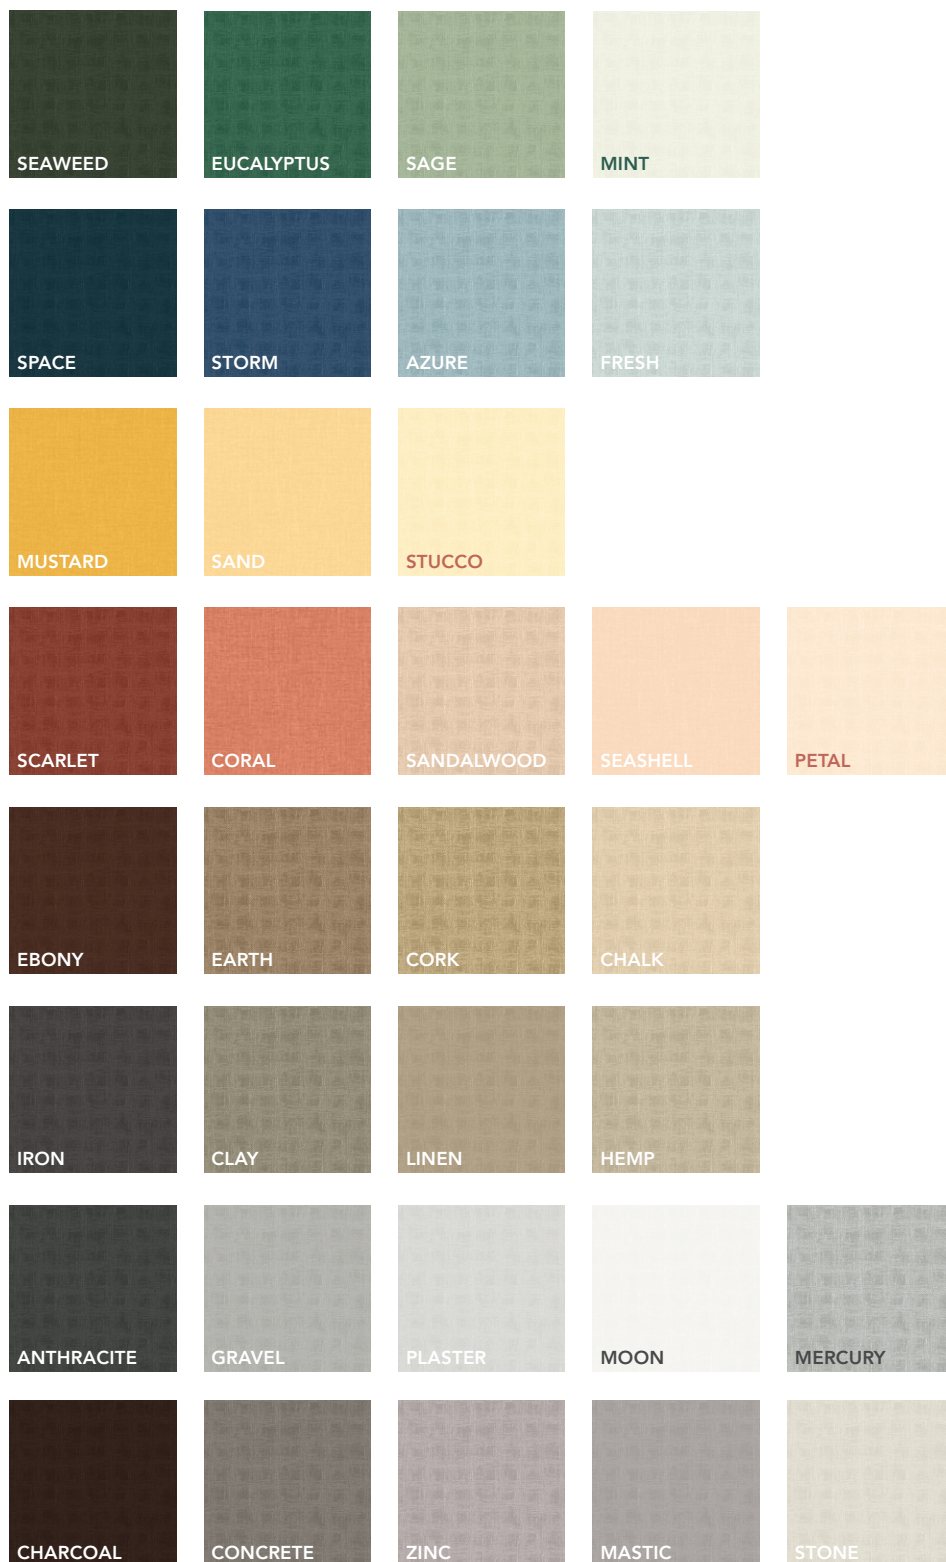

Recyclabilité
 Laine de roche entièrement recyclable

Environnement intérieur
 Rockfon Canva dégage de très faibles émissions de Composants Organiques Volatils (COV).
 Rockfon Canva Panneau mural bénéficie du label Finlandais Finish M1 et Indoor Climate Danois qui évaluent l'innocuité des produits de construction sur la qualité de l'air intérieur.

Couleurs du cadre

Couleurs de toile

Options visuels personnalisés

La personnalisation graphique se fait sur demande. Veuillez contacter votre partenaire local Rockfon pour personnaliser votre choix d'image, illustration, design graphique ou tout autre mise en page visuelle sur la surface de la toile en impression de qualité haute résolution.

Toutes les couleurs standards sont imprimées sur le textile avec une texture de (type) tissage. Les couleurs de toiles ci-dessus sont celles issues de nos produits Rockfon Color-all®. Important ! Les couleurs indiquées sont basées sur le nuancier NCS – Natural Colour System® propriété de NCS Colour AB, Stockholm 2012 et utilisé sous licence. La surface du textile en couleur "Mercury" n'a pas un effet métallique.

NB : La toile Rockfon Canva est "directionnelle". Cela signifie que les couleurs peuvent différer selon si l'élément est suspendu de manière verticale ou horizontale. Cet effet est une caractéristique courante d'un tissu tricoté en chaîne. Si vous souhaitez installer une couleur sur deux ou plusieurs panneaux de manière combinée et dans des orientations différentes, veuillez nous contacter. Veuillez également noter que les cadres noirs combinés aux toiles de couleur claire peuvent créer un effet d'ombre près du bord des toiles.