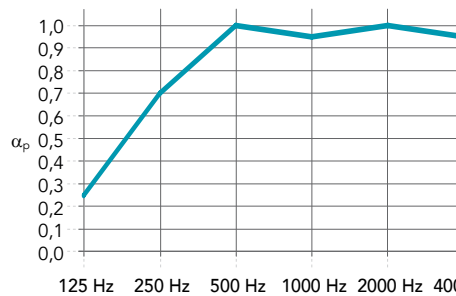

Panneau individuel

Un panneau avec une image unique.

Dimensions (L x H/H x L) :
150x500 ou 500x500 – 4000x2000 mm

Solution personnalisée façon puzzle

Un design mural personnalisé, assemblé façon puzzle avec plusieurs panneaux Rockfon Canva de différentes tailles.

Dimensions (L x H/H x L) :
150x500 ou 500x500 – 4000x2000 mm

Panneau en format XXL

Panneaux muraux pouvant atteindre 13 x 3 mètres maximum, vous permettant de décorer de grandes surfaces murales avec un seul panneau et une toile unique sur l'ensemble de la surface.

Dimensions (L x H/H x L) :
4000x2000 mm – 13000x3000

Performances

Absorption acoustique
 α_w : 0,95 (Classe A)

Épaisseur du produit (mm) / Profondeur totale d'installation (mm)

Épaisseur du produit (mm) / Profondeur totale d'installation (mm)	125 Hz	250 Hz	500 Hz	1000 Hz	2000 Hz	4000 Hz	α_w	Classe d'absorption	NRC
50 / 50	0,25	0,70	1,00	0,95	1,00	0,95	0,95	A	0,95