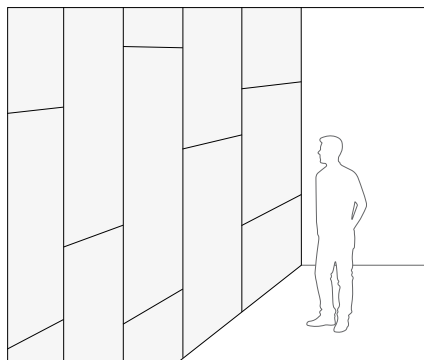

Description Du Produit

- Matériau acoustique : laine de roche de 35 mm
- Cadre : cadre en aluminium de 50 mm en finition mate
- Surface : textile imprimé en polyester

Applications

- Éducation
- Santé
- Loisirs
- Bureau
- Commerce

La profondeur du cadre est de 50 mm.

Possibilité de personnaliser les dimensions des panneaux sur demande.

Dimensions minimales (L x H/H x L) : 150 x 500 mm ou 500 x 500 mm.

Dimensions maximales (L x H/H x L) : 13 000 x 3 000 mm.

Panneau individuel

Un panneau avec une image unique.

Dimensions (L x H/H x L) :
150x500 ou 500x500 – 4000x2000 mm

Solution personnalisée façon puzzle

Un design mural personnalisé, assemblé façon puzzle avec plusieurs panneaux Rockfon Canva de différentes tailles.

Dimensions (L x H/H x L) :
150x500 ou 500x500 – 4000x2000 mm

Panneau en format XXL

Panneaux muraux pouvant atteindre 13 x 3 mètres maximum, vous permettant de décorer de grandes surfaces murales avec un seul panneau et une toile unique sur l'ensemble de la surface.