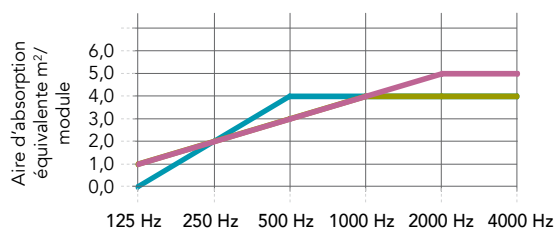

## Performances

### Absorption acoustique

$A_{eq}$  (m<sup>2</sup>/module)

	125 Hz	250 Hz	500 Hz	1000 Hz	2000 Hz	4000 Hz
1200 x 1200mm (hauteur de suspension: 110mm)	0,47	1,40	2,23	2,27	2,13	2,43
1200 x 1200mm (hauteur de suspension: 200mm)	0,68	1,37	1,96	2,47	2,60	2,90
1200 x 1200mm (hauteur de suspension: 500mm)	0,73	1,40	2,03	2,67	2,70	3,03