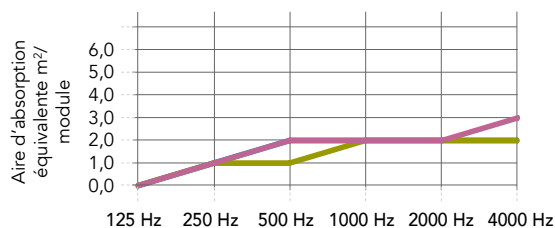

Performances

Absorption acoustique

A_{eq} (m²/module)

	125 Hz	250 Hz	500 Hz	1000 Hz	2000 Hz	4000 Hz
1200 x 1200mm (hauteur de suspension: 110mm)	0,47	1,40	2,23	2,27	2,13	2,43
1200 x 1200mm (hauteur de suspension: 200mm)	0,68	1,37	1,96	2,47	2,60	2,90
1200 x 1200mm (hauteur de suspension: 500mm)	0,73	1,40	2,03	2,67	2,70	3,03