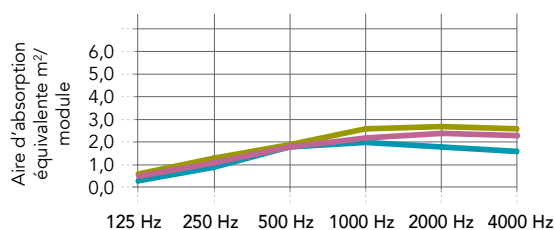

## Performances

### Absorption acoustique

$A_{eq}$  (m<sup>2</sup>/plage)

\* Valeurs acoustiques pour des plages avec une distance entre les plages égale ou supérieur à 2000mm.

Pour plus de données acoustiques, prenez contact avec le service technique Rockfon locale.