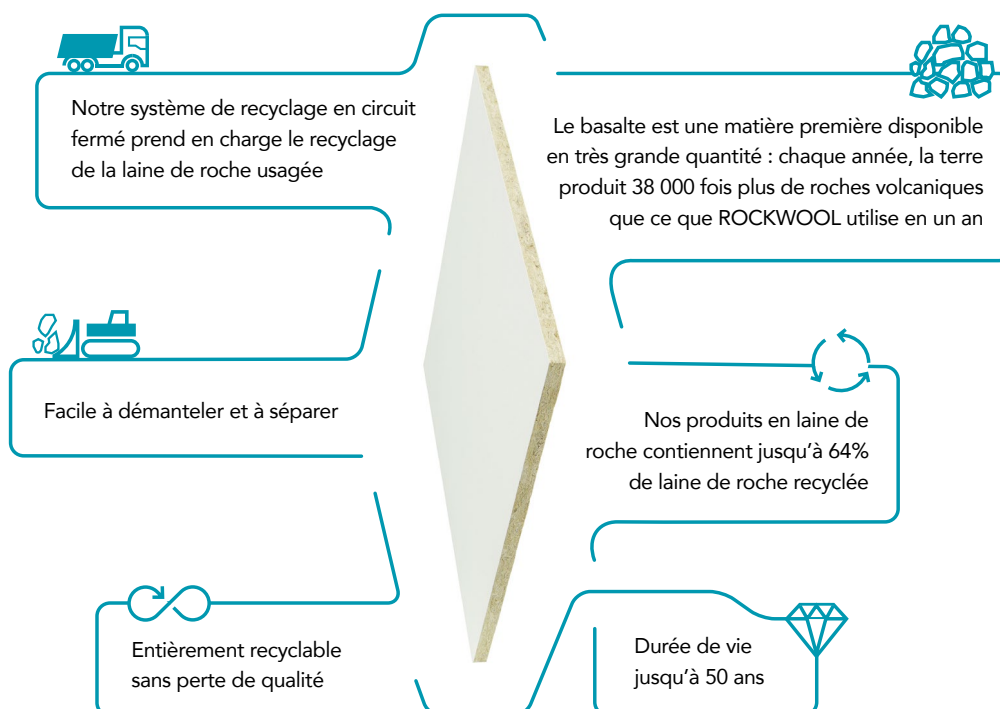

Qu'est-ce qui rend nos produits circulaires ?